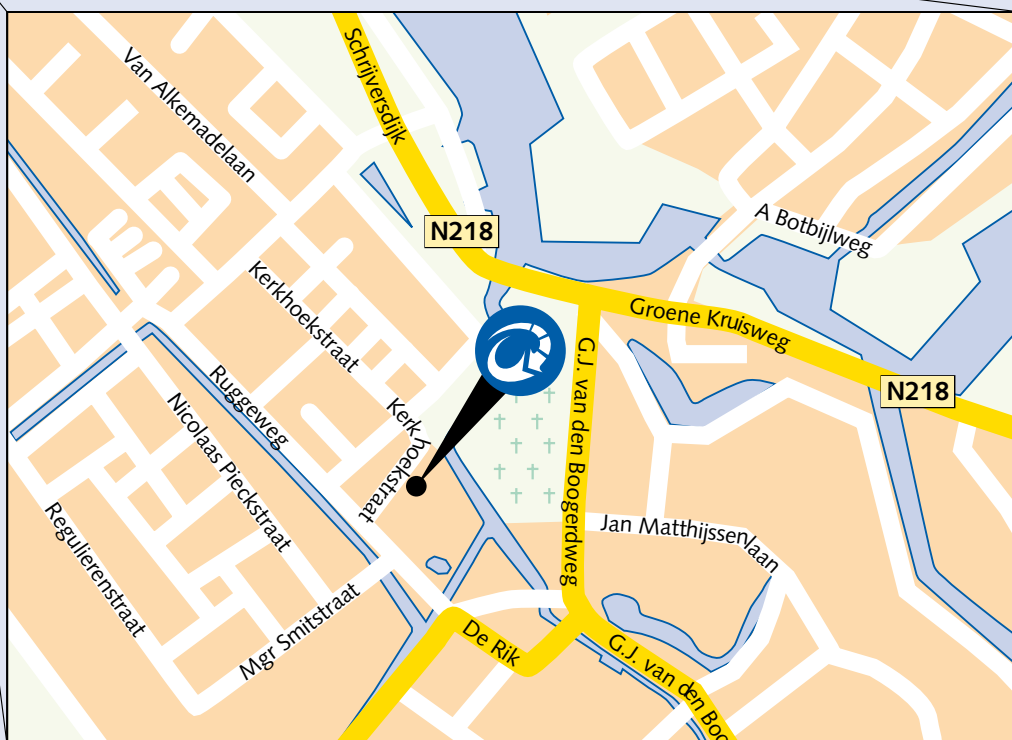

Scheepvaart en Transport College
Kerkhoekstraat 1
3232 AE Brielle
Telefoon 0181 - 41 27 99
Telefax 0181 - 41 84 73

Met de auto

Vanaf Rotterdam (A15): richting Europoort • N57 Brielle/ Hellevoetsluis • N218 richting Brielle • In Brielle linksaf (richting Tinte/Industrieterrein 't Woud) • na ± 300 meter rechtsaf (richting Tinte) de Rik op, aan rechterkant is Shellstation • na ± 75 meter bij de splitsing rechts aanhouden de Ruggeweg op • eerste straat rechts.
 U bent nu in de Kerkhoekstraat aangekomen.

Parkeren: U kunt uw auto parkeren in de straat.

Openbaar vervoer

Vanaf Rotterdam Centraal:

- Metro naar Spijkenisse centrum. Overstappen op bus 113 of 103. Uitstappen halte Brielle centrum. 6 minuten lopen. →
- Trein naar Schiedam centrum. Overstappen op bus 89. Uitstappen halte Brielle centrum. 6 minuten lopen. →
- - Als u uit de bus stapt steekt u de Groene Kruisweg over
- Ga rechtsaf richting de verkeerslichten, steek over, linksaf de G.J. van den Boogerdweg op
- Bij splitsing rechts aanhouden ga rechts voor de Shell langs en houdt bij de splitsing rechts aan, u komt nu op de Ruggeweg
- Ga bij de eerstvolgende straat rechtsaf
- U bent nu in de Kerkhoekstraat aangekomen