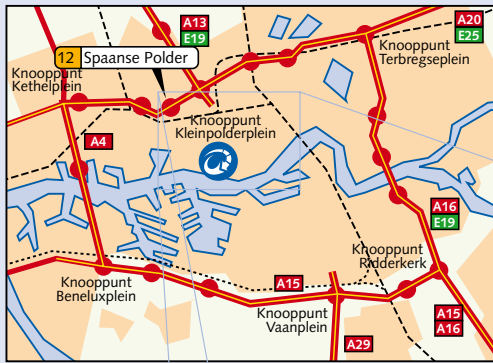

STC-GROUP

Lloydstraat 300
3024 EA Rotterdam
Telefoon 010 - 44 86 000

- Metro stop Coolhaven
- Tram stop Pieter de Hoochweg

Met de auto

- Vanaf Den Haag (A13):** bij knooppunt Kleinpolderplein A20 richting Hoek van Holland volgen • afrit 12 Spaanse Polder/ Delfshaven nemen (havens 200-500) →
 - Vanaf Utrecht (A20):** bij knooppunt Terbregseplein A20 richting Hoek van Holland volgen • afrit 12 Spaanse Polder/ Delfshaven nemen (havens 200-500) →
 - Vanaf Dordrecht (A16):** bij knooppunt Terbregseplein A20 richting Hoek van Holland volgen • afrit 12 Spaanse Polder/ Delfshaven nemen (havens 200-500) →
 - Vanaf Hoek van Holland (A20):** afrit 12 Spaanse Polder/ Delfshaven nemen (havens 200-500) →
- Einde afrit bij stoplichten richting Delfshaven/ Centrum (havens 200-320) aanhouden • Alsmar rechtdoor, bij Marconiplein kruising oversteken en Delfshaven Centrum blijven volgen • Op de Westzeedijk, bij tramhalte Pieter de Hoochweg, rechtsaf (bij stoplichten) • Bij de T-splitsing rechtsaf • 2e straat links is de Lloydstraat.

Openbaar vervoer

- Vanaf Utrecht met de trein:**
 - Uitstappen station Alexander. Metro richting Schiedam Centrum, halte Coolhaven uitstappen.
- Vanaf Zeeland/Brabant met de trein:**
 - Uitstappen station Blaak. Metro richting Schiedam Centrum of Spijkenisse, halte Coolhaven uitstappen.
- Vanaf Amsterdam/Den Haag met de trein:**
 - Uitstappen Centraal Station; tramlijn 8 richting Spangen, halte Pieter de Hoochweg uitstappen of metro Slinge/Spijkenisse, overstap op Beurs richting Schiedam Centrum, halte Coolhaven uitstappen.