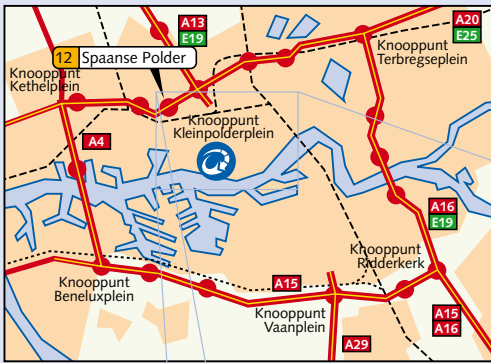

STC-GROUP

Lloydstraat 300
3024 EA Rotterdam
Telefoon 010 - 44 86 000

Met de auto

Vanaf Den Haag (A13): bij knooppunt Kleinpolderplein A20 richting Hoek van Holland volgen • afrit 12 Spaanse Polder/ Delfshaven nemen (havens 200-500) →

Vanaf Utrecht (A20): bij knooppunt Terbregseplein A20 richting Hoek van Holland volgen • afrit 12 Spaanse Polder/ Delfshaven nemen (havens 200-500) →

Vanaf Dordrecht (A16): bij knooppunt Terbregseplein A20 richting Hoek van Holland volgen • afrit 12 Spaanse Polder/ Delfshaven nemen (havens 200-500) →

Vanaf Hoek van Holland (A20): afrit 12 Spaanse Polder/ Delfshaven nemen (havens 200-500) →

→ Einde afrit bij stoplichten richting Delfshaven/ Centrum (havens 200-320) aanhouden • Alsmar rechtdoor, bij Marconiplein kruising oversteken en Delfshaven Centrum blijven volgen • Op de Westzeedijk, bij tramhalte Pieter de Hoochweg, rechtsaf (bij stoplichten) • Bij de T-splitsing rechtsaf • 2e straat links is de Lloydstraat.

Openbaar vervoer

Vanaf Utrecht met de trein:

- Uitstappen station Alexander. Metro richting Schiedam Centrum, halte Coolhaven uitstappen.

Vanaf Zeeland/Brabant met de trein:

- Uitstappen station Blaak. Metro richting Schiedam Centrum of Spijkenisse, halte Coolhaven uitstappen.

Vanaf Amsterdam/Den Haag met de trein:

- Uitstappen Centraal Station; tramlijn 8 richting Spangen, halte Pieter de Hoochweg uitstappen of metro Slinge/Spijkenisse, overstap op Beurs richting Schiedam Centrum, halte Coolhaven uitstappen.