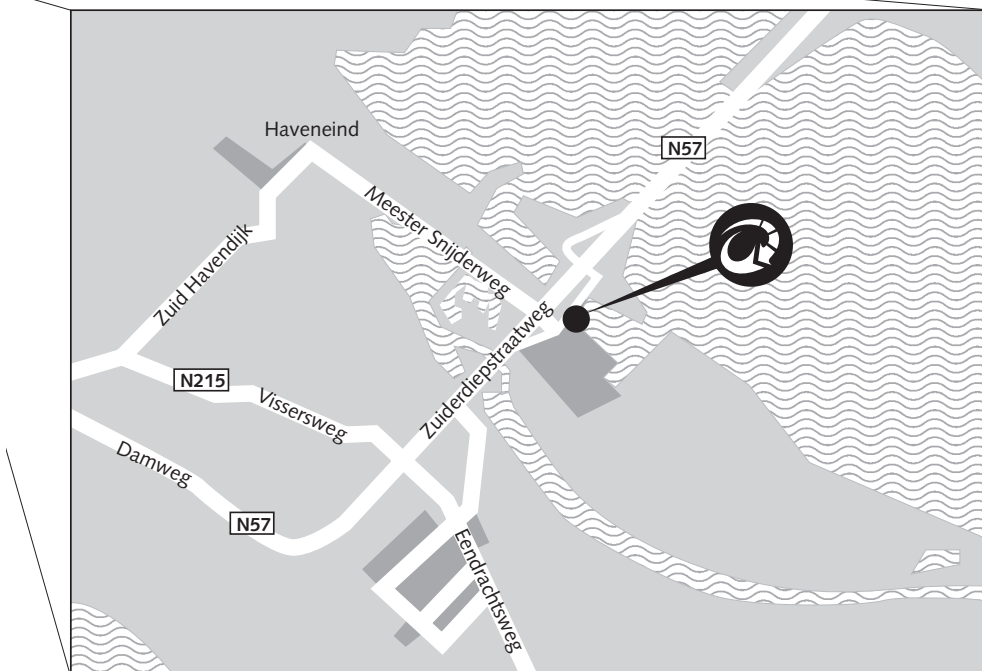

ROUTE BESCHRIJVING

Scheepvaart en Transport College

Deltahaven 4

3251 LC Stellendam

Telefoon 0187 - 49 19 68

Telefax 0187 - 49 27 03

Met de auto

Vanaf Rotterdam (A15): richting Europoort • N57 Brielle/Hellevoetsluis • direct over Haringvlietdam afrit Stellendam havens/Deltahaven • einde afrit rechtsaf • eerste kruispunt linksaf (Binnenhaven/Deltahaven) • eerste zijstraat links (Deltahaven) • bij de haven linksaf de school ligt aan het einde links • Deltahaven 4.

Parkeren: er is een kleine parkeerplaats bij de ingang (aan de zijkant van de school); u kunt ook aan de haven parkeren.

Openbaar vervoer

Vanaf Rotterdam:

- Metrostation Zuidplein: metro 209 RET richting Spijkenisse; bus 104 Connexion richting Stellendam, uitstappen halte Stellendam Vissershaven
- Metrostation Zuidplein; richting Westerschouwen; in de Oude Tonge overstappen bus 136 Stellendam; in Stellendam overstappen bus 104 Connexion richting Stellendam, uitstappen halte Stellendam Vissershaven

Vanaf Middelburg:

- Bus 104 Connexion richting Spijkenisse; tot halte Stellendam Vissershaven