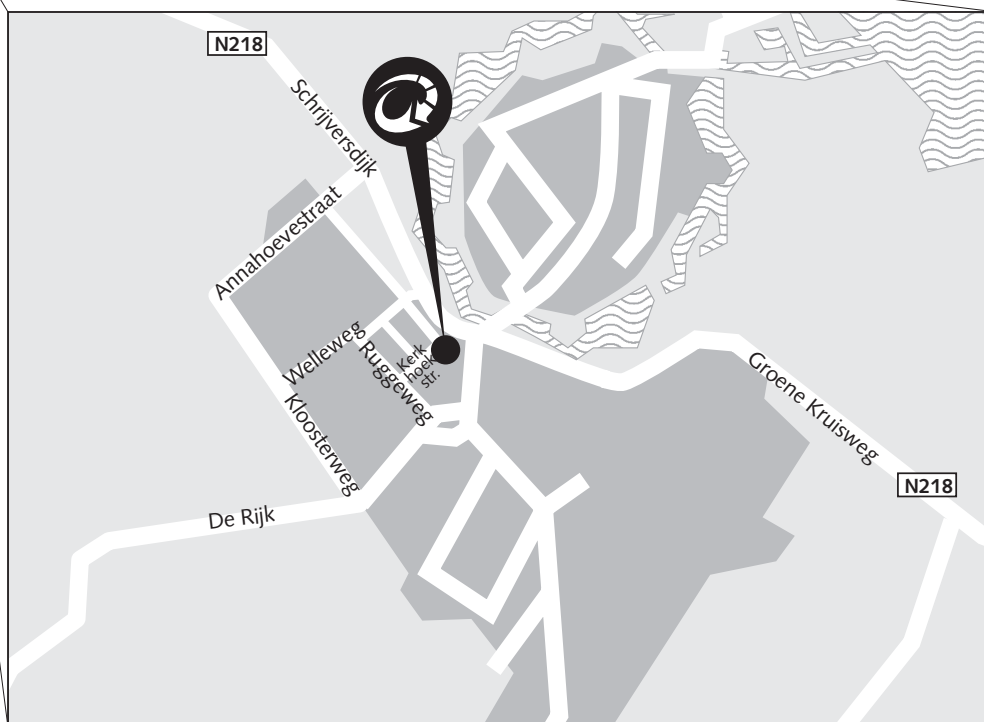

## ROUTE BESCHRIJVING

Scheepvaart en Transport College  
Kerkhoekstraat 1  
3232 AE Brielle  
Telefoon 0181 - 41 27 99  
Telefax 0181 - 41 84 73

### Met de auto

**Vanaf Rotterdam (A15):** richting Europoort • N57 Brielle/Hellevoetsluis • N218 richting Brielle • In Brielle linksaf (richting Tinte/Industrierrein 't Woud) • na ± 300 meter rechtsaf (richting Tinte) de Ruggeweg op • aan de rechterkant is een Shellstation • na ± 300 meter eerste rechts • Kerkhoekstraat 1.

**Parkeren:** meteen na de hoek Ruggeweg/Kerkhoekstraat is rechts de toegang tot het schoolplein waar parkeergelegenheid is; u kunt ook in de straat parkeren.

### Openbaar vervoer

**Vanaf Rotterdam:**

- Metrostation Marconiplein; snelbus S89 ZWN naar busstation Brielle
- Metrostation Spijkenisse Centrum; snelbus S100 ZWN naar busstation Brielle
- Bus 103 en Bus 105 ZWN naar busstation Brielle (NB bus 105 heeft om het andere uur Rozenburg als eindstation; deze NIET nemen).