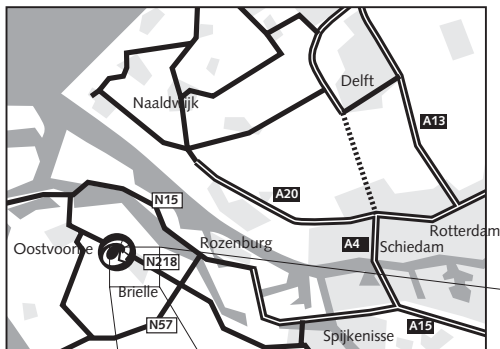

## ROUTE BESCHRIJVING

Scheepvaart en Transport College  
Kerkhoekstraat 1  
3232 AE Brielle  
Telefoon 0181 - 41 27 99  
Telefax 0181 - 41 84 73

### Met de auto

**Vanaf Rotterdam (A15):** richting Europoort • N57 Brielle/Hellevoetsluis • N218 richting Brielle • In Brielle linksaf (richting Tinte/Industrierrein 't Woud) • na ± 300 meter rechtsaf (richting Tinte) de Ruggeweg op • aan de rechterkant is een Shellstation • na ± 300 meter eerste rechts • Kerkhoekstraat 1.

**Parkeren:** meteen na de hoek Ruggeweg/Kerkhoekstraat is rechts de toegang tot het schoolplein waar parkeergelegenheid is; u kunt ook in de straat parkeren.

### Openbaar vervoer

**Vanaf Rotterdam:**

- Metrostation Marconiplein; snelbus S89 ZWN naar busstation Brielle
- Metrostation Spijkenisse Centrum; snelbus S100 ZWN naar busstation Brielle
- Bus 103 en Bus 105 ZWN naar busstation Brielle (NB bus 105 heeft om het andere uur Rozenburg als eindstation; deze NIET nemen).