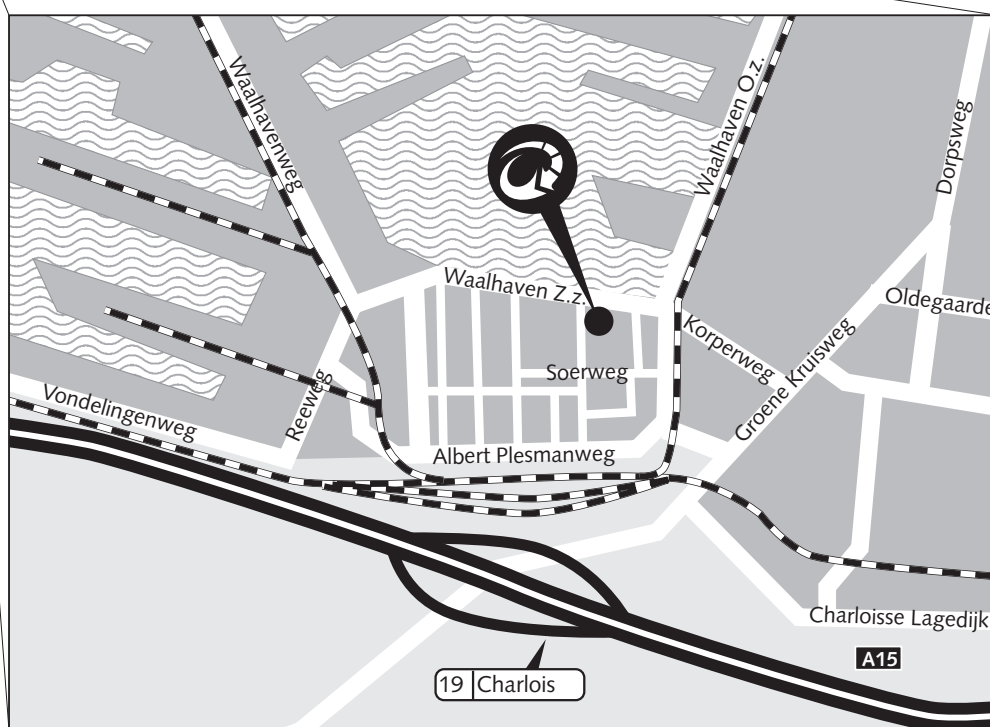

ROUTE BESCHRIJVING

Scheepvaart en Transport College
Waalhaven Z.z. 18
3088 HH Rotterdam
Havennummer 2236/2237
Telefoon 010 - 429 02 66
Telefax 010 - 429 00 63

Met de auto

Vanaf Den Haag (A13): bij knooppunt Kleinpolderplein A20 richting Hoek van Holland volgen • bij knooppunt Kethelplein A4 (Beneluxtunnel) richting Europoort volgen • bij knooppunt Beneluxplein A15 richting Dordrecht volgen • afrit 19 (Charlois) nemen, richting Charlois aanhouden • zie verder bij *vervolg.*

Vanaf Utrecht (A20): bij knooppunt Terbregseplein A16 richting Dordrecht/Breda volgen • na Van Brienoordbrug A15 richting Europoort volgen • afrit 19 (Charlois) nemen, richting Charlois aanhouden • zie verder bij *vervolg.*

Vanaf Breda/Dordrecht (A16): bij knooppunt Ridderkerk A15 richting Europoort • afrit 19 (Charlois) nemen, richting Charlois aanhouden • zie verder bij *vervolg.*

Vervolg: bij bord Heijplaat/Maastunnel (havens 2000-2249) linksaf de Korperweg in • bij kruispunt (stoplichten) rechtdoor (Waalhaven Zuidzijde) • bij de 2e zijstraat links (Anthony Fokkerweg) draait u terug de secundaire weg op, ± 60 meter van de hoek is de ingang • Waalhaven Z.z. 18.

Parkeren: langs de secundaire weg zijn parkeerhavens.

Met openbaar vervoer

Vanaf metrostation Zuidplein:

- Buslijn 68 (richting Heijplaat); 2e halte Waalhaven Z.z.
- Buslijn 71 (richting ECT/Seattleweg); halte hoek Waalhaven Z.z./Anthony Fokkerweg. (rijdt alleen 's ochtends in spitsuren)